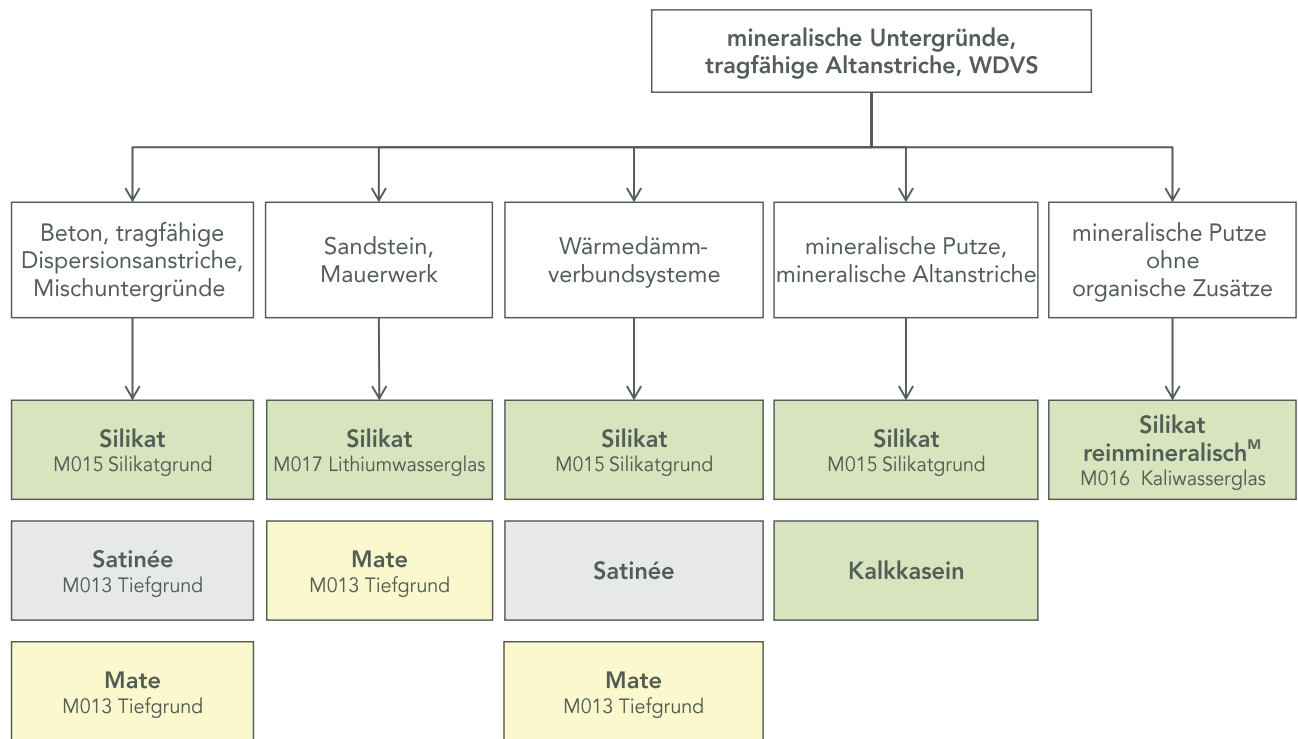

Anstriche Innen - Wand- und Deckenflächen

gleichmässig saugfähige Untergründe

^M Naturpigmentfarben werden ausschliesslich von kt.COLOR *Meister der Farben* verarbeitet. Unsere Meister leisten Ihnen mit allen Farben die besten Ergebnisse. www.ktcolor.ch für eine aktuelle Liste unserer *Meister der Farben* und viel Wissenswertes über Farbe.

Ökologische Bewertung

- herausragend
- sehr gut
- gut

Anstriche Innen - Wand- und Deckenflächen

stark oder ungleichmässig saugfähige Untergründe

^M Naturpigmentfarben werden ausschliesslich von kt.COLOR *Meister der Farben* verarbeitet. Unsere Meister leisten Ihnen mit allen Farben die besten Ergebnisse. www.ktcolor.ch für eine aktuelle Liste unserer *Meister der Farben* und viel Wissenswertes über Farbe.

Ökologische Bewertung

- herausragend
- sehr gut
- gut

Anstriche Innen - Wand- und Deckenflächen

^M Naturpigmentfarben werden ausschliesslich von kt.COLOR *Meister der Farben* verarbeitet. Unsere Meister leisten Ihnen mit allen Farben die besten Ergebnisse. www.ktcolor.ch für eine aktuelle Liste unserer *Meister der Farben* und viel Wissenswertes über Farbe.

Ökologische Bewertung

- herausragend
- sehr gut
- gut

Anstriche Innen - Lacke

Anstriche Aussen - Fassaden

^M Silikat reinmineralisch werden ausschliesslich von kt.COLOR *Meister der Farben* verarbeitet. Unsere Meister leisten Ihnen mit allen Farben die besten Ergebnisse. www.ktcolor.ch für eine aktuelle Liste unserer *Meister der Farben* und viel Wissenswertes über Farbe.