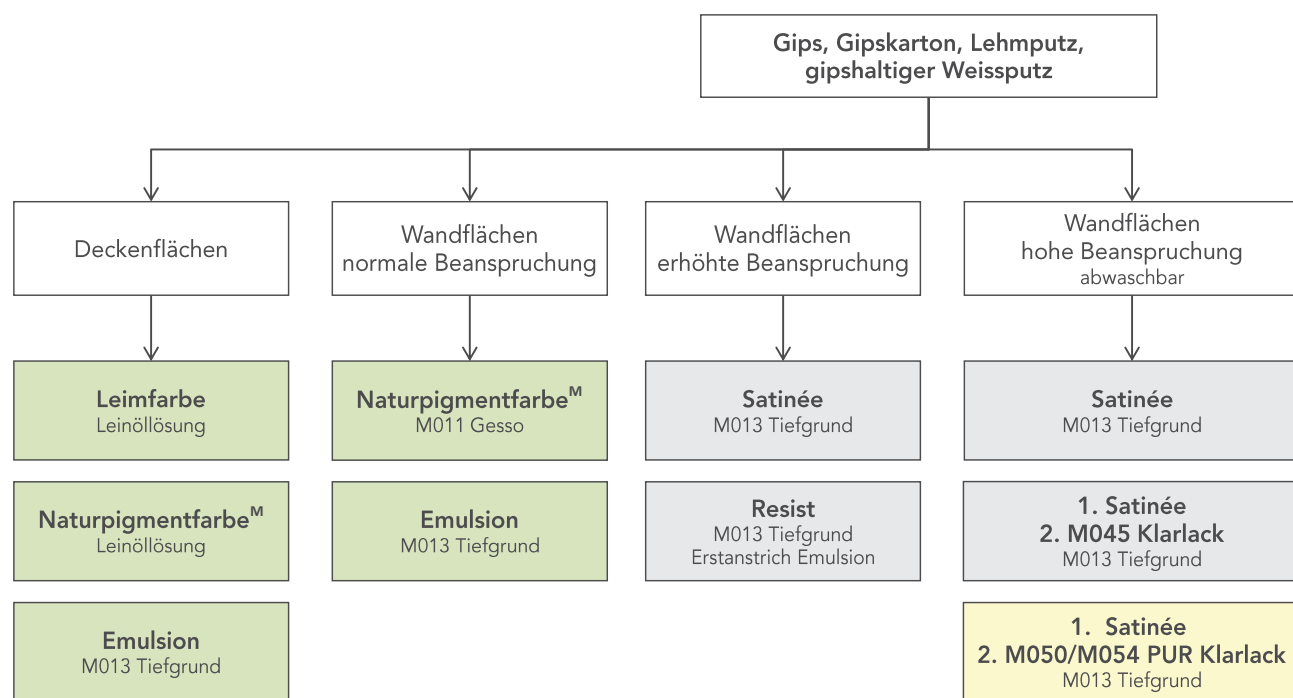

Anstriche Innen - Wand- und Deckenflächen

gleichmässig saugfähige Untergründe

^M Naturpigmentfarben werden ausschliesslich von kt.COLOR *Meister der Farben* verarbeitet. Unsere Meister leisten Ihnen mit allen Farben die besten Ergebnisse. www.ktcolor.ch für eine aktuelle Liste unserer *Meister der Farben* und viel Wissenswertes über Farbe.

Ökologische Bewertung

- herausragend
- sehr gut
- gut

Anstriche Innen - Wand- und Deckenflächen

stark oder ungleichmässig saugfähige Untergründe

^M Naturpigmentfarben werden ausschliesslich von kt.COLOR *Meister der Farben* verarbeitet. Unsere Meister leisten Ihnen mit allen Farben die besten Ergebnisse. www.ktcolor.ch für eine aktuelle Liste unserer *Meister der Farben* und viel Wissenswertes über Farbe.

Ökologische Bewertung

- herausragend
- sehr gut
- gut

Anstriche Innen - Wand- und Deckenflächen

^M Naturpigmentfarben werden ausschliesslich von kt.COLOR *Meister der Farben* verarbeitet. Unsere Meister leisten Ihnen mit allen Farben die besten Ergebnisse. www.ktcolor.ch für eine aktuelle Liste unserer *Meister der Farben* und viel Wissenswertes über Farbe.