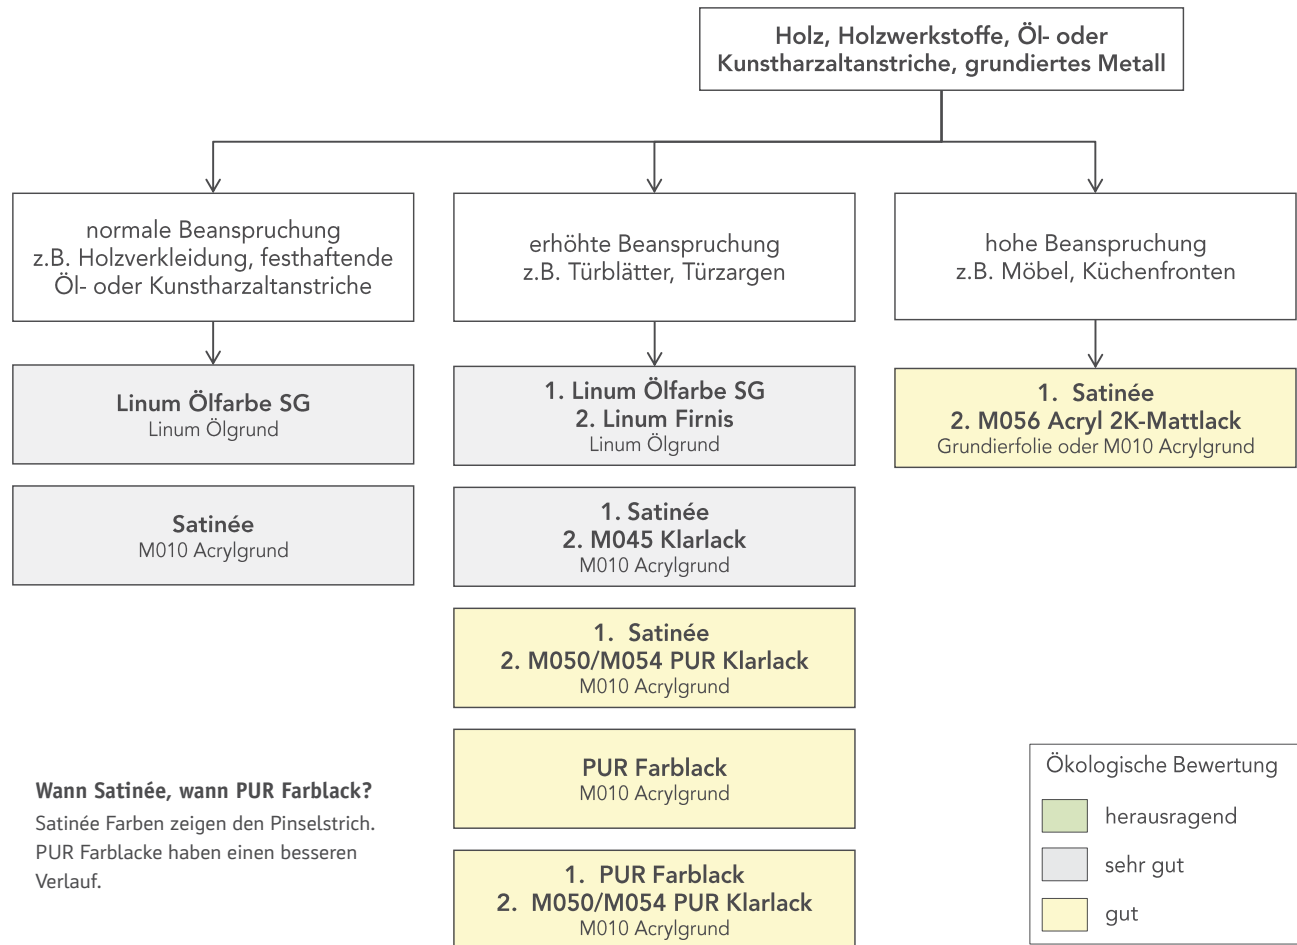

Anstriche Innen - Lacke