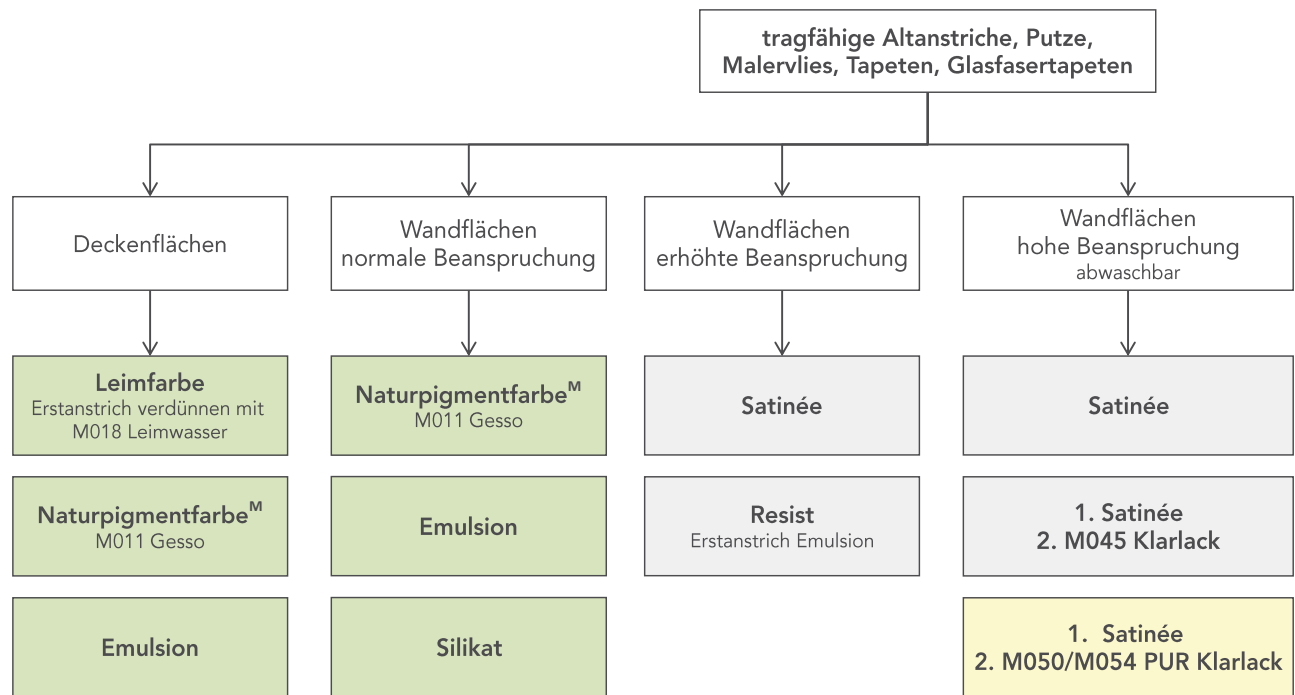

Anstriche Innen - Wand- und Deckenflächen

gleichmässig saugfähige Untergründe

^M Naturpigmentfarben werden ausschliesslich von kt.COLOR *Meister der Farben* verarbeitet. Unsere Meister leisten Ihnen mit allen Farben die besten Ergebnisse. www.ktcolor.ch für eine aktuelle Liste unserer *Meister der Farben* und viel Wissenswertes über Farbe.

Ökologische Bewertung

- herausragend
- sehr gut
- gut

Anstriche Innen - Wand- und Deckenflächen

stark oder ungleichmässig saugfähige Untergründe

^M Naturpigmentfarben werden ausschliesslich von kt.COLOR *Meister der Farben* verarbeitet. Unsere Meister leisten Ihnen mit allen Farben die besten Ergebnisse. www.ktcolor.ch für eine aktuelle Liste unserer *Meister der Farben* und viel Wissenswertes über Farbe.

Ökologische Bewertung

- herausragend
- sehr gut
- gut

Anstriche Innen - Wand- und Deckenflächen

^M Naturpigmentfarben werden ausschliesslich von kt.COLOR *Meister der Farben* verarbeitet. Unsere Meister leisten Ihnen mit allen Farben die besten Ergebnisse. www.ktcolor.ch für eine aktuelle Liste unserer *Meister der Farben* und viel Wissenswertes über Farbe.