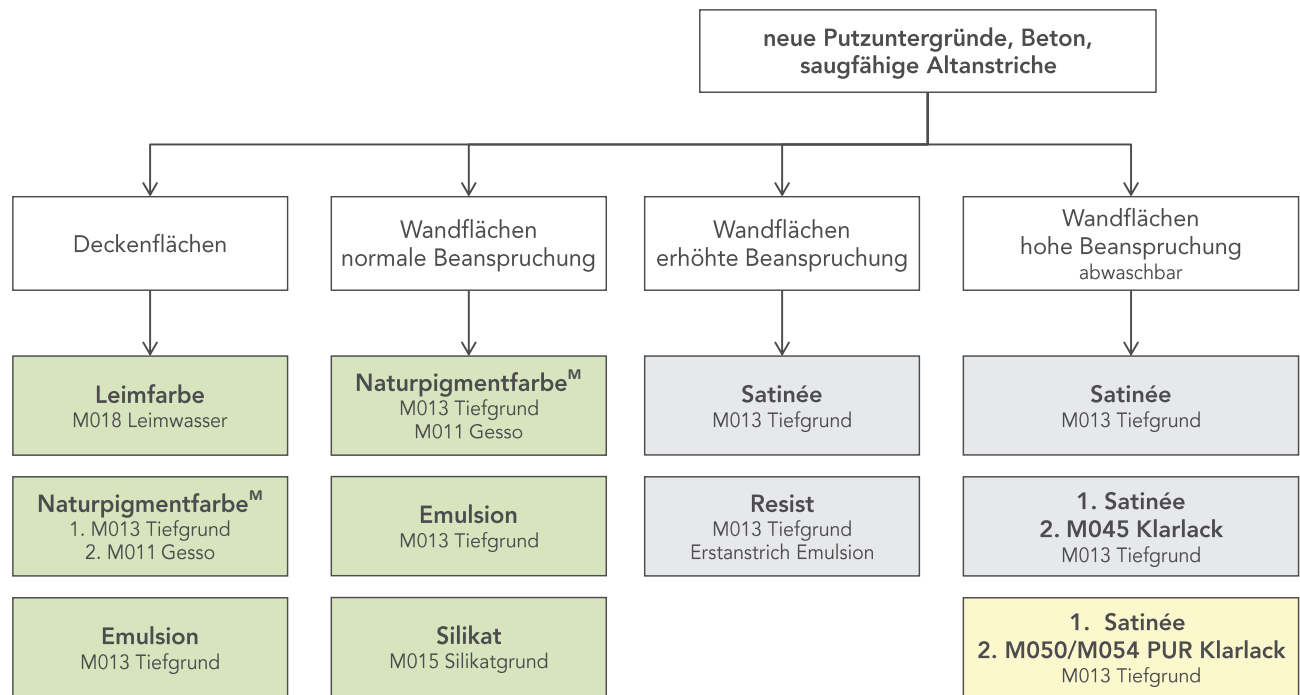

Anstriche Innen - Wand- und Deckenflächen

gleichmässig saugfähige Untergründe

^M Naturpigmentfarben werden ausschliesslich von kt.COLOR *Meister der Farben* verarbeitet. Unsere Meister leisten Ihnen mit allen Farben die besten Ergebnisse. www.ktcolor.ch für eine aktuelle Liste unserer *Meister der Farben* und viel Wissenswertes über Farbe.

Ökologische Bewertung

- herausragend
- sehr gut
- gut

Anstriche Innen - Wand- und Deckenflächen

stark oder ungleichmässig saugfähige Untergründe

^M Naturpigmentfarben werden ausschliesslich von kt.COLOR *Meister der Farben* verarbeitet. Unsere Meister leisten Ihnen mit allen Farben die besten Ergebnisse. www.ktcolor.ch für eine aktuelle Liste unserer *Meister der Farben* und viel Wissenswertes über Farbe.

Ökologische Bewertung

- herausragend
- sehr gut
- gut

Anstriche Innen - Wand- und Deckenflächen

^M Naturpigmentfarben werden ausschliesslich von kt.COLOR *Meister der Farben* verarbeitet. Unsere Meister leisten Ihnen mit allen Farben die besten Ergebnisse. www.ktcolor.ch für eine aktuelle Liste unserer *Meister der Farben* und viel Wissenswertes über Farbe.